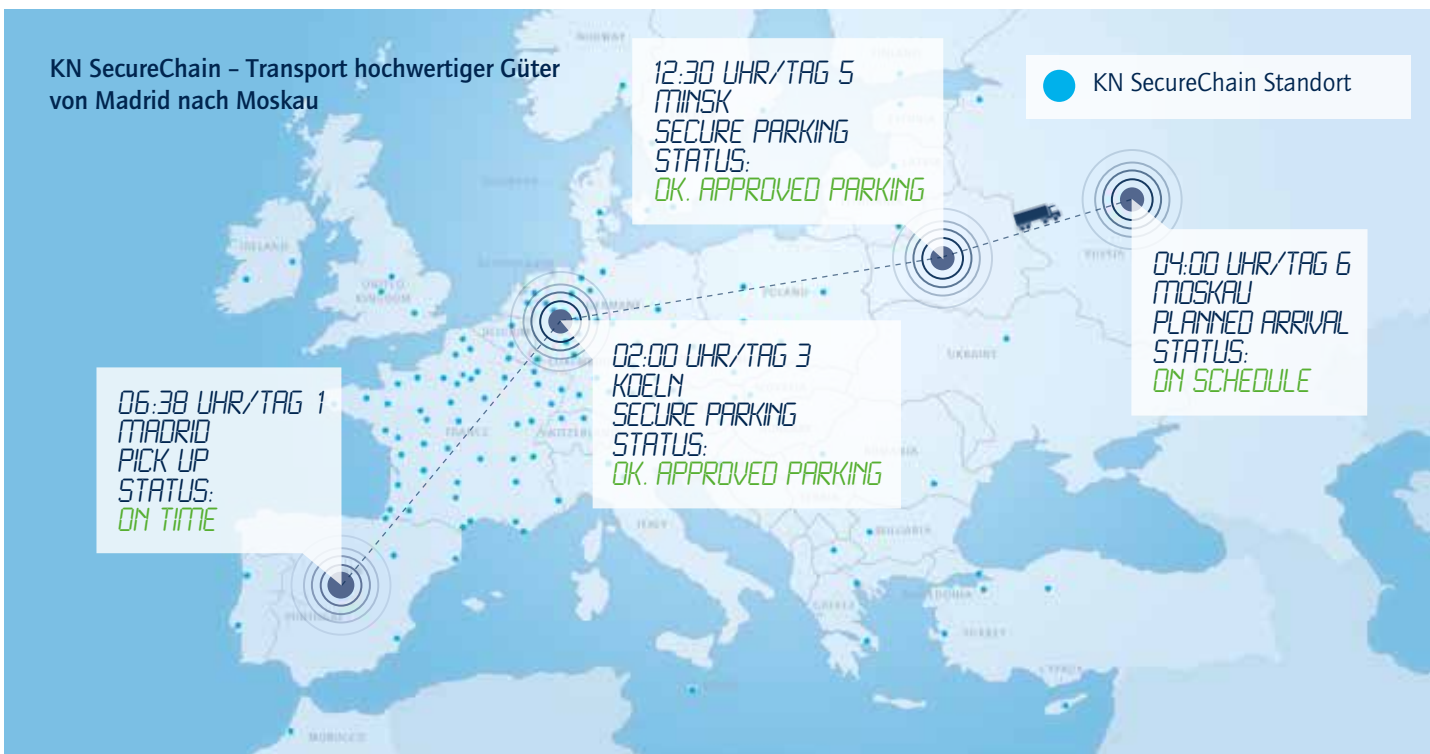

MEZ 14:25 UHR  
GPS: 66° 2' 16.172 N  
12° 43' 14.860 E  
STATUS: ON SCHEDULE

Sensible Güter in sicheren Händen.

**KNSecureChain** Sicherheitsfokussierte Transportlösungen.

Overland High Value

**KÜHNE+NAGEL**

Kühne + Nagel verfügt darüber hinaus über TAPA-konforme Standorte in den meisten europäischen Ländern und eine Flotte von mehr als 5.000 Lkw und Trailern. Zusätzlich arbeiten wir seit vielen Jahren mit ausgewählten Partnern zusammen. Für Sie heißt das: maximale Flexibilität und stets verfügbare Kapazitäten.

### KN SecureChain – Transport hochwertiger Güter von Madrid nach Moskau

06:38 UHR/TAG 1  
MADRID  
PICK UP  
STATUS:  
ON TIME

02:00 UHR/TAG 3  
KÖLN  
SECURE PARKING  
STATUS:  
OK. APPROVED PARKING

12:30 UHR/TAG 5  
MINSK  
SECURE PARKING  
STATUS:  
OK. APPROVED PARKING

04:00 UHR/TAG 6  
MOSKAU  
PLANNED ARRIVAL  
STATUS:  
ON SCHEDULE

● KN SecureChain Standort